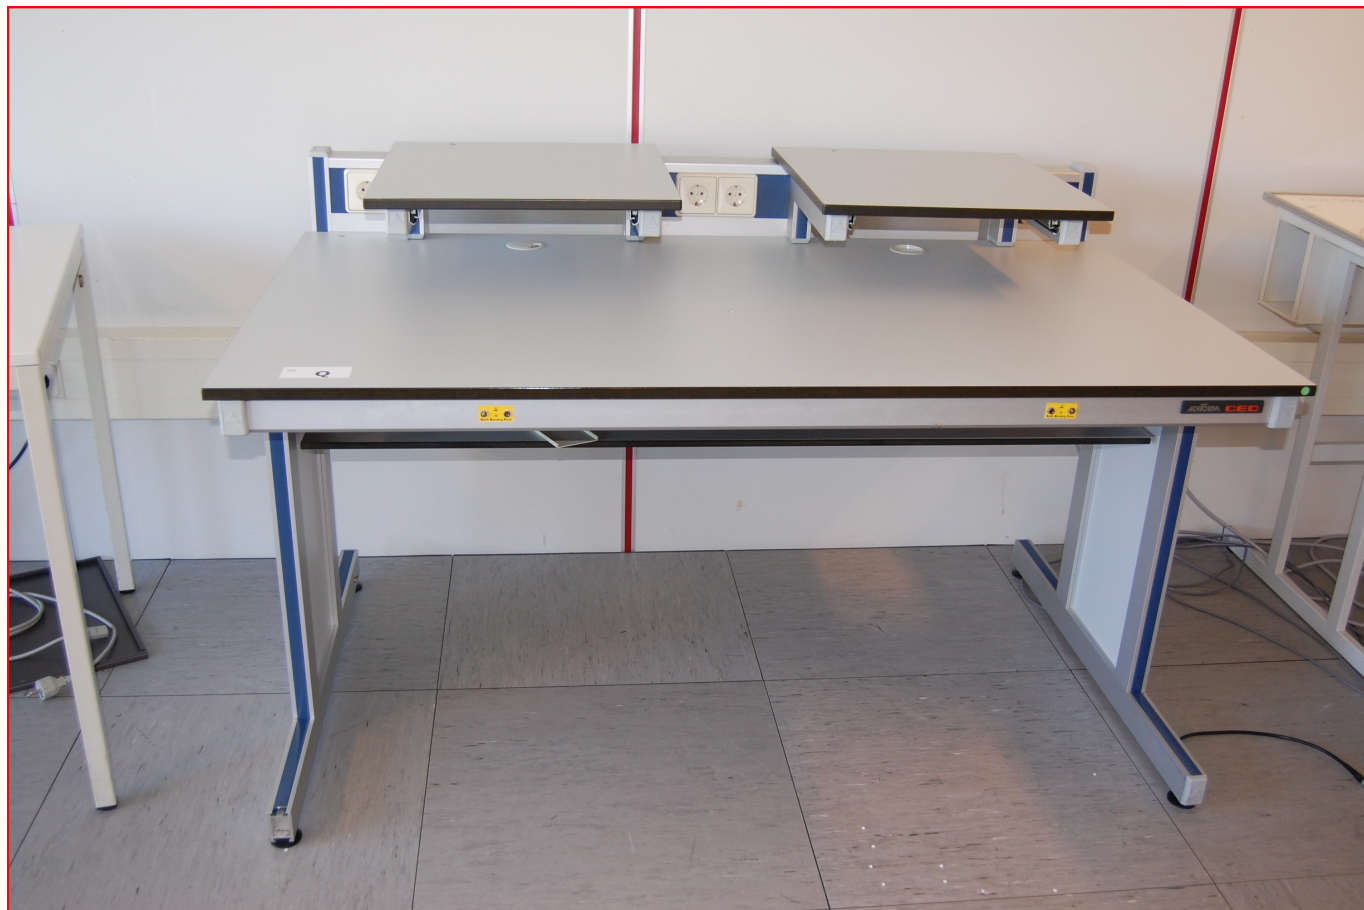

Gebruikte werktafels

Type aanduiding: **AET-80.150./G (Q-2)**

Breedte werkblad : 1500 mm

Hoogte werkblad : 800 mm

Diepte werkblad : 800 mm

Diepte opstandbladen : n.v.t.

Voorzien van : 1 energiegoot / 2 verschuifbare plateau's